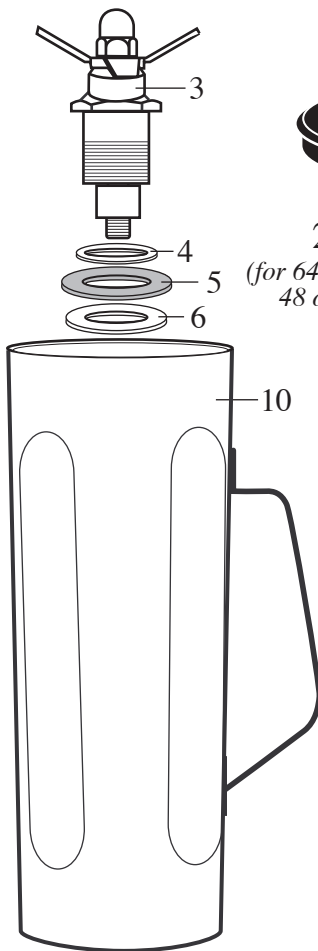

HGD140 /Edward Don
plastic top hsg. w/ 64 oz. lexan container

HGD150 /Edward Don
plastic top hsg. w/ 64 oz. stainless steel container

500664 2 Piece Lid

*(for 64 oz. S.S. Container or
48 oz. Polycarbonate)*