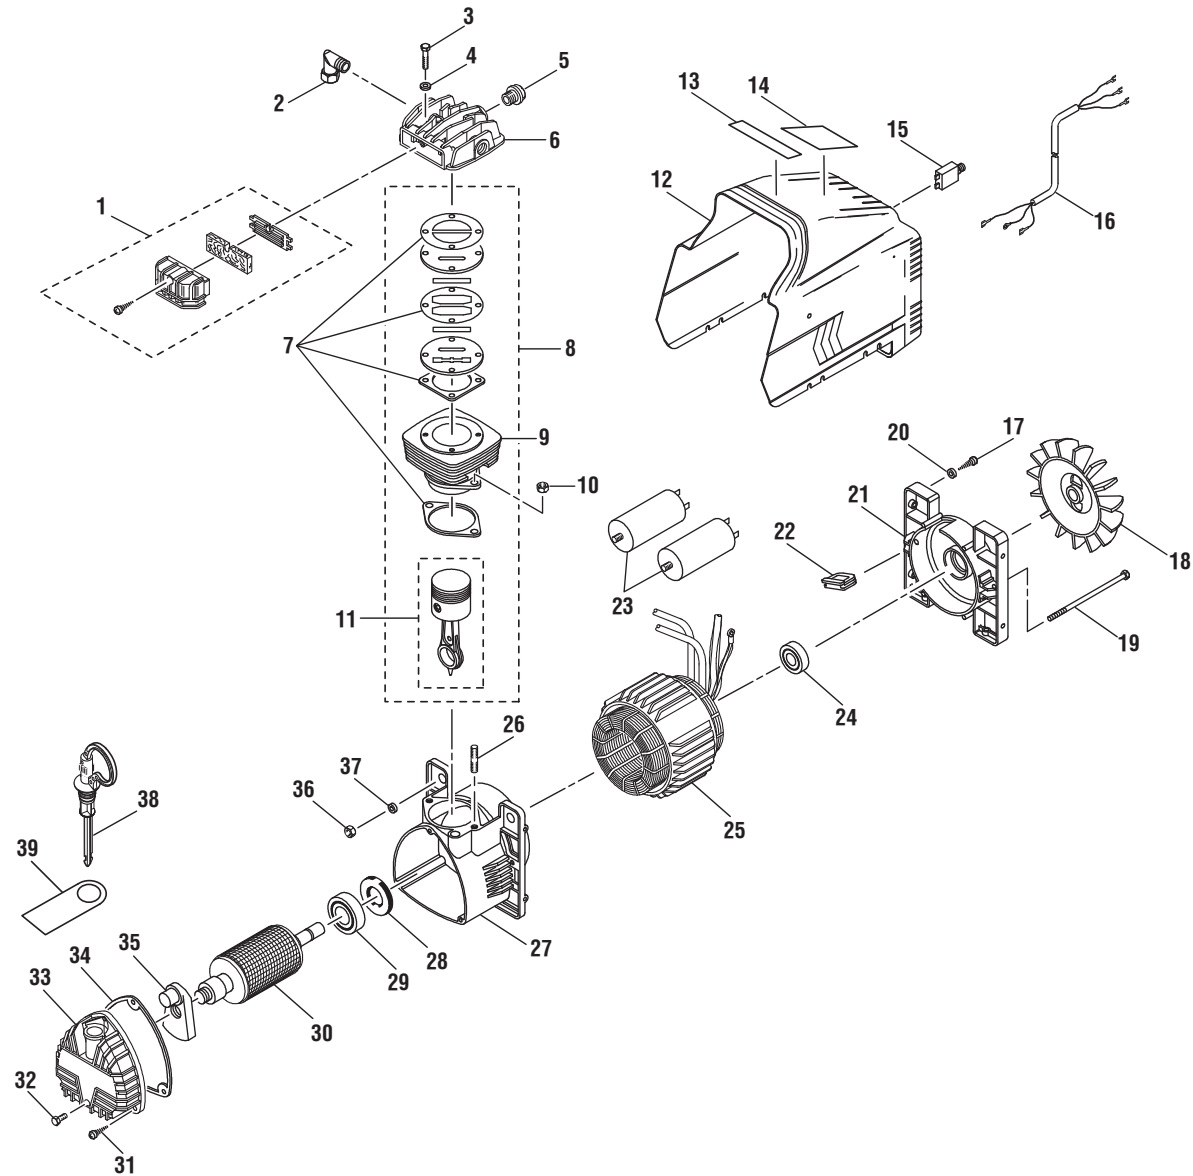

OL50145MW AIR COMPRESSOR/ COMPRESSEUR D'AIR / COMPRESOR DE AIRE

OL50145MW AIR COMPRESSOR/ COMPRESSEUR D'AIR / COMPRESOR DE AIRE