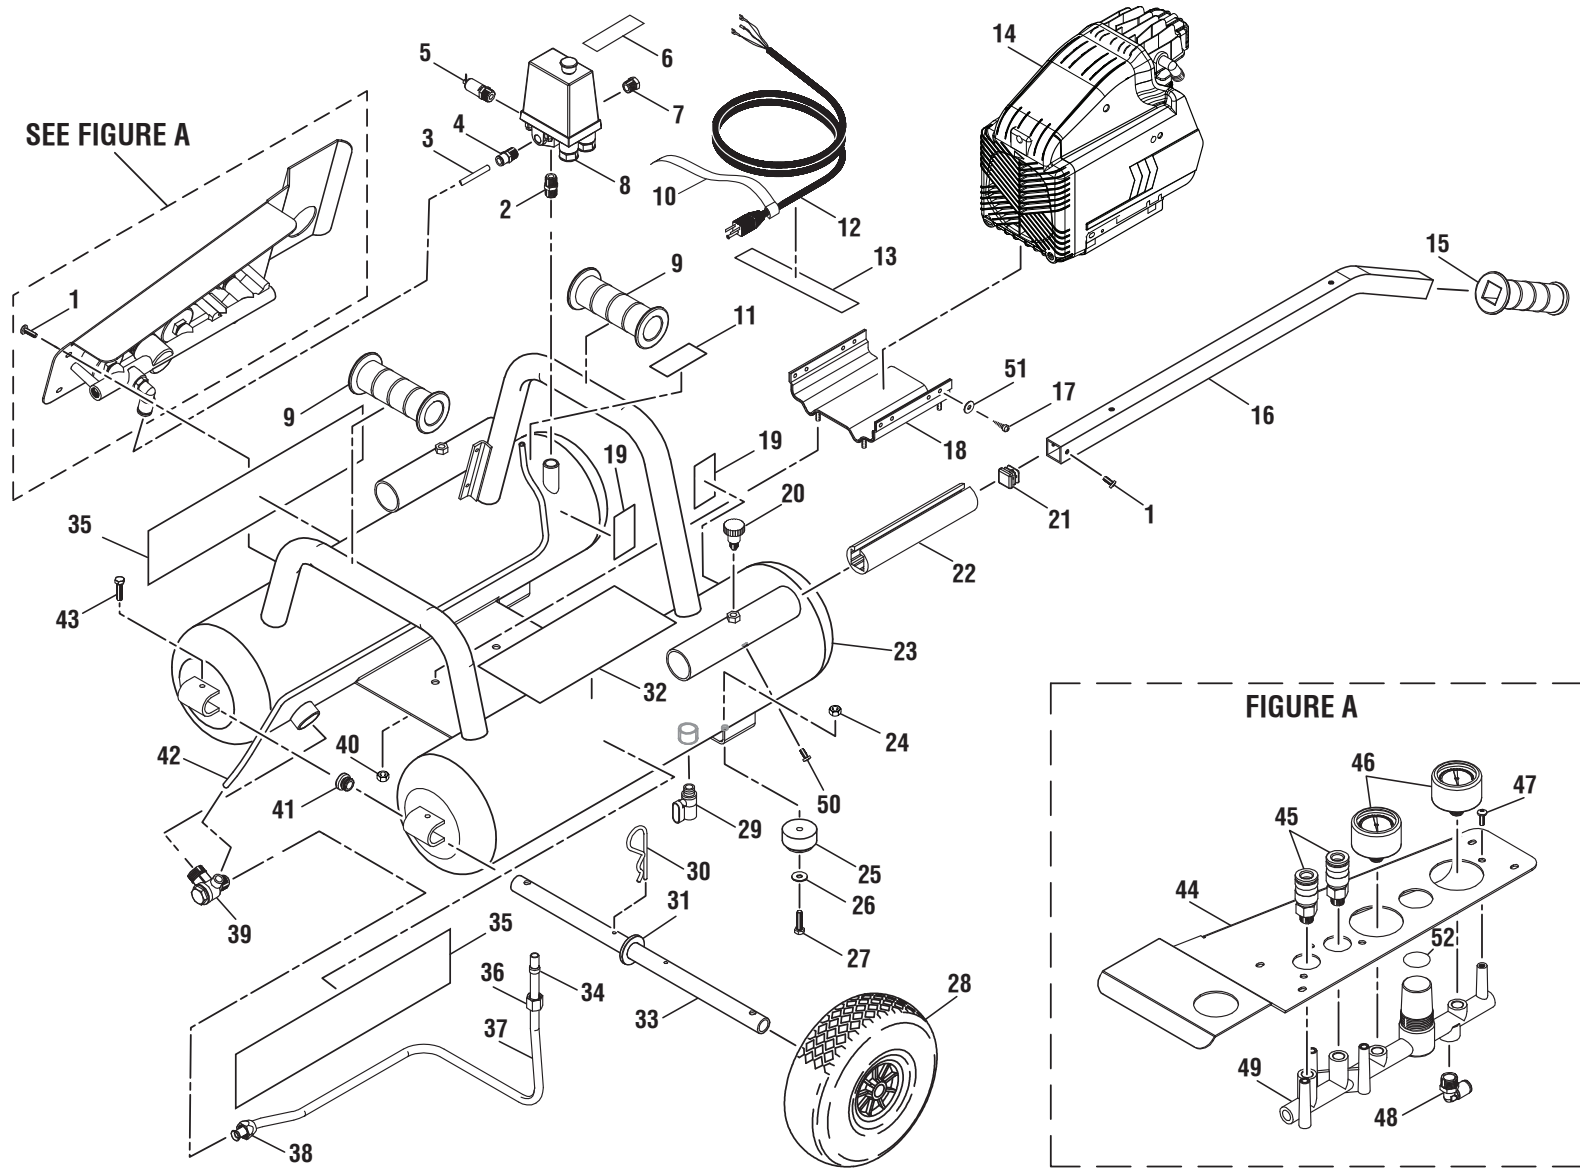

# OL50145MW AIR COMPRESSOR/ COMPRESSEUR D'AIR / COMPRESOR DE AIRE

KEY	P/N	DESCRIPTION	QTY	PIÈCE	RÉF.	DESCRIPTION	QTÉ	PIÈCE	RÉF.	DESCRIPTION	QTÉ
1	079027005044	* SCREW (M5 x 12 mm)	6	1	079027005044	* VIS (M5 x 12 mm)	6	1	079027005044	* TORNILLO (M5 x 12 mm)	6
2	079027005036	NIPPLE (1/4 in. x 27 mm)	1	2	079027005036	MAMELON (6,35 mm (1/4 po) x 27 mm)	1	2	079027005036	CONEXIÓN (1/4 pulg. x 27 mm)	1
3	079027005045	TUBE (M8 x 405 mm)	1	3	079027005045	TUBE (M8 X 405 mm)	1	3	079027005045	TUBO (M8 x 405 mm)	1
4	079027005035	NIPPLE (1/4 in. x M8)	1	4	079027005035	MAMELON (6,35 mm (1/4 po) x M8)	1	4	079027005035	CONEXIÓN (1/4 pulg. x M8)	1
5	079027005034	PRESSURE RELIEF VALVE	1	5	079027005034	SOUPAPE DE SURPRESSION	1	5	079027005034	VÁLVULA DE ALIVIO DE PRESIÓN	1
6	079027005908	WARNING LABEL	1	6	079027005908	ÉTIQUETTE D'AVERTISSEMENT	1	6	079027005908	ETIQUETA DE ADVERTENCIA	1
7	079027005037	PLUG (1/4 in.)	1	7	079027005037	BOUCHON (6,35 mm (1/4 po))	1	7	079027005037	TAPÓN (1/4 in.)	1
8	079027005911	PRESSURE SWITCH (INC. KEY NO. 6)	1	8	079027005911	PRESSOSTAT (INC. PIÈCE RÉF 6)	1	8	079027005911	INTERRUPTOR DE PRESIÓN (INC. PZA. NUM. RÉF. 6)	1
9	079027005068	RUBBER HANDLE	2	9	079027005068	POIGNÉE EN CAOUTCHOUC	2	9	079027005068	MANGO DE GOMA	2
10	079027005055	CORD WRAP	1	10	079027005055	REMBOBINEUR	1	10	079027005055	SOPORTE PARA ENROLLAR EL CORDÓN	1
11	079027005904	DATA LABEL	1	11	079027005904	ÉTIQUETTE DE DONNÉES	1	11	079027005904	ETIQUETA DE DATOS	1
12	079027005912	POWER CORD (INC. KEY NO. 13)	1	12	079027005912	CORDON D'ALIMENTATION (INC. PIÈCE RÉF NO. 13)	1	12	079027005912	CORDÓN ELÉCTRICO (INCL. NÚM. DE REF. 13)	1
13	079027005905	CORD LABEL	1	13	079027005905	ÉTIQUETTE DU CORDON D'ALIMENTATION	1	13	079027005905	ETIQUETA DEL CORDÓN	1
14	079027005707	MOTOR AND PUMP ASSEMBLY	1	14	079027005707	ENSEMBLE MOTEUR ET POMPE	1	14	079027005707	CONJ. DE MOTOR Y BOMBA	1
15	079027005067	RUBBER HANDLE	2	15	079027005067	POIGNÉE EN CAOUTCHOUC	2	15	079027005067	MANGO DE GOMA	2
16	079027005066	SQUARE HANDLE	2	16	079027005066	POIGNÉE CARRÉE	2	16	079027005066	MANGO CUADRADO	2
17	079027005002	* SCREW SNAP (M5 x 16 mm)	4	17	079027005002	* BOUTEROLLE DE VIS (M5 x 16 mm)	4	17	079027005002	* BROCHE CON TORNILLO (M5 x 16 mm)	4
18	079027005001	BASE PLATE	1	18	079027005001	PLAQUE DE BASE	1	18	079027005001	PLACA DE LA BASE	1
19	079027005907	DRAIN VALVE LABELS	2	19	079027005907	ÉTIQUETTES DE LA VALVE DE PURGE	2	19	079027005907	ETIQUETAS DE LA VÁLVULA DE DRENAJE	2
20	079027005064	HANDLE RELEASE LOCK PIN	2	20	079027005064	ERGOT D'ARRÊT DE LA POIGNÉE	2	20	079027005064	PASADOR DE SEGURIDAD DE AFLOJE DEL MANGO	2
21	079027005065	RUBBER PLUG	2	21	079027005065	BOUCHON EN CAOUTCHOUC	2	21	079027005065	TAPÓN DE GOMA	2
22	079027005063	HANDLE SUPPORT	2	22	079027005063	SUPPORT DE POIGNÉE	2	22	079027005063	SOPORTE DEL MANGO	2
23	079027005073	TANK	1	23	079027005073	RÉSERVOIR	1	23	079027005073	TANQUE	1
24	079027005061	* HEX NUT (M6)	2	24	079027005061	* ÉCROU HEX (M6)	2	24	079027005061	* TUERCA HEX (M6)	2
25	079027005060	* WASHER (M40 x 25 mm)	2	25	079027005060	* RONDELLE (M40 x 25 mm)	2	25	079027005060	* ARENELA (M40 x 25 mm)	2
26	079027005059	* WASHER (M6)	2	26	079027005059	* RONDELLE (M6)	2	26	079027005059	* ARENELA (M6)	2
27	079027005058	* SCREW (M6 x 30 mm)	2	27	079027005058	* VIS (M6 x 30 mm)	2	27	079027005058	* TORNILLO (M6 x 30 mm)	2
28	079027005054	WHEEL	1	28	079027005054	ROUE	1	28	079027005054	RUEDA	1
29	079027005057	DRAIN VALVE	2	29	079027005057	VALVE DE PURGE	2	29	079027005057	VÁLVULA DE DRENAJE	2
30	079027005052	HITCH PIN	2	30	079027005052	ATTACHE DE SÛRETÉ	2	30	079027005052	CLIP DE CIERRE DE SEGURIDAD	2
31	079027005053	* WASHER (M20 x M37)	2	31	079027005053	* RONDELLE (M20 x M37)	2	31	079027005053	* ARENELA (M20 x M37)	2
32	079027005903	WARNING LABEL	1	32	079027005903	ÉTIQUETTE D'AVERTISSEMENT	1	32	079027005903	ETIQUETA DE ADVERTENCIA	1
33	079027005051	WHEEL SHAFT	1	33	079027005051	ESSIEU	1	33	079027005051	EJE DE LA POLEA	1
34	079027005072	PRESSING CAP	1	34	079027005072	CHAPEAU À PRESSION	1	34	079027005072	TAPA DE PRESIÓN	1
35	079027005902	LOGO LABEL (RIDGID)	2	35	079027005902	ÉTIQUETTE LOGO (RIDGID)	2	35	079027005902	ETIQUETA DE LOGO (RIDGID)	2
36	079027005071	* FERRULE NUT (M16)	1	36	079027005071	* ÉCROU VIROLE (M16)	1	36	079027005071	* TUERCA REGATON (M16)	1
37	079027005070	COPPER TUBE (M10)	1	37	079027005070	TUBE DE CUIVRE (M10)	1	37	079027005070	TUBO DE COBRE (M10)	1
38	079027005069	FERRULE TAPER NUT	1	38	079027005069	ÉCROU CONIQUE À VIROLE	1	38	079027005069	TUERCA CÓNICA DE CASQUILLO	1
39	079027005047	CHECK VALVE	1	39	079027005047	CLAPET ANTIRETOUR	1	39	079027005047	VÁLVULA DE RETENCIÓN	1
40	079027005049	* HEX NUT (M8)	4	40	079027005049	* ÉCROU HEX (M8)	4	40	079027005049	* TUERCA HEX (M8)	4
41	079027005050	RUBBER PLUG	2	41	079027005050	BOUCHON EN CAOUTCHOUC	2	41	079027005050	TAPÓN DE GOMA	2
42	079027005048	COPPER TUBE (M6)	1	42	079027005048	TUBE DE CUIVRE (M6)	1	42	079027005048	TUBO DE COBRE (M6)	1
43	079027005046	* SCREW (M6 x 25 mm)	2	43	079027005046	* VIS (M6 x 25 mm)	2	43	079027005046	* TORNILLO (M6 x 25 mm)	2
44	079027005040	INSTRUMENT PANEL	1	44	079027005040	ENSEMBLE D'INSTRUMENTS	1	44	079027005040	PANEL DE INSTRUMENTOS	1
45	079027005039	QUICK COUPLER (1/4 in.)	2	45	079027005039	DISPOSITIF D'ATTACHE RAPIDE (1/4 po)	2	45	079027005039	ACOPLADOR RÁPIDO (1/4 pulg.)	2
46	079027005038	PRESSURE GAUGE	2	46	079027005038	MANOMÈTRE	2	46	079027005038	MANÓMETRO	2
47	079027005043	* SCREW (M6 x 14 mm)	4	47	079027005043	* VIS (M6 x 14 mm)	4	47	079027005043	* TORNILLO (M6 x 14 mm)	4
48	079027005041	L JOINT (3/8 in. x M8)	1	48	079027005041	JOINT EN « L » (3/8 po x M8)	1	48	079027005041	ENSAMBLADURA EN «L» (3/8 pulg. x M8)	1
49	079027005042	PRESSURE REDUCER REGULATOR	1	49	079027005042	DÉTENDEUR	1	49	079027005042	REGULADOR REDUCTOR DE PRESIÓN	1
50	079027005062	* SCREW (M5 x 6 mm)	2	50	079027005062	* VIS (M5 x 6 mm)	2	50	079027005062	* TORNILLO (M5 x 6 mm)	2
51	079027006001	WASHER	4	51	079027006001	RONDELLE	4	51	079027006001	ARENELA	4
52	079027005915	REGULATOR KNOB LABEL	1	52	079027005915	ÉTIQUETTE DE BOUTON DE RÉGLULATION	1	52	079027005915	ETIQUETA DE PERILLA DE REGULACIÓN	1