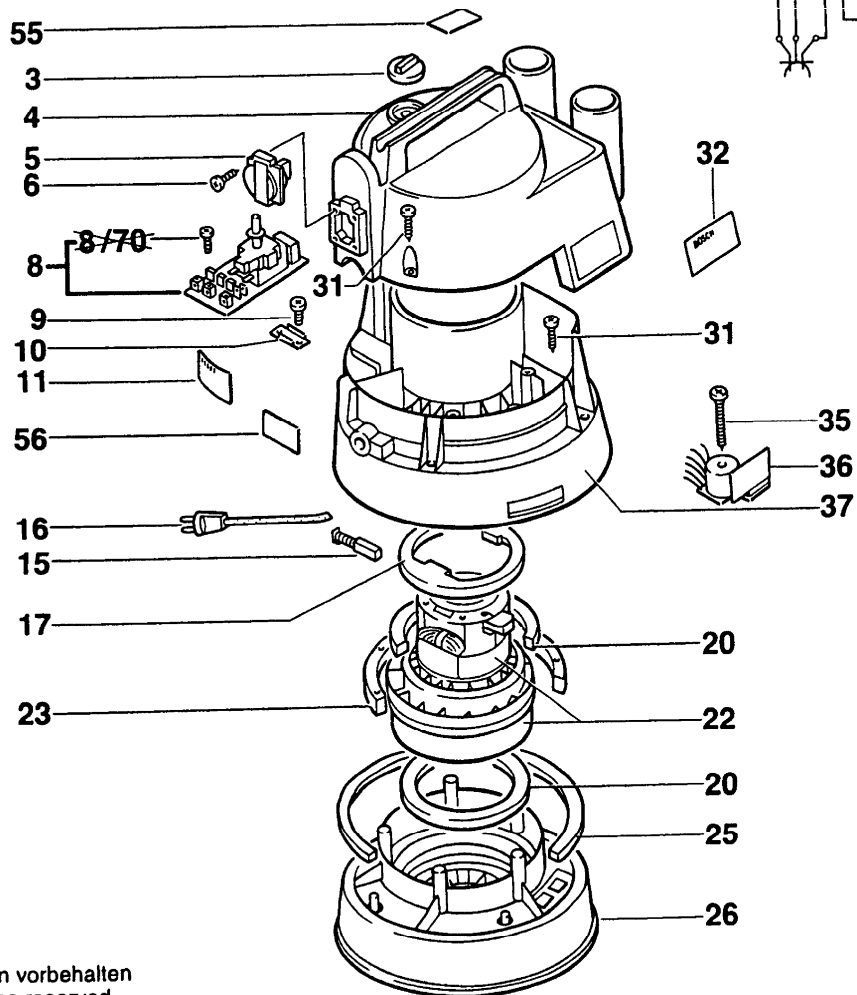

Typ 0 603 2699 .. = PAS 900 F

Stand ~~87-03~~

Issue 95-01

Änderungen vorbehalten
Modifications reserved
Modifications reserves
Salvo modificaciones
Robert Bosch GmbH
Geschäftsbereich Elektrowerkzeuge
70745 Leinfelden-Echterdingen