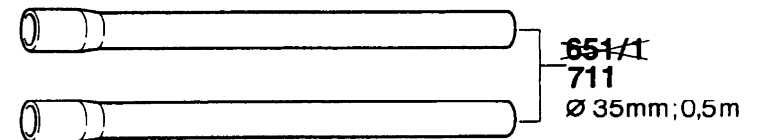

Typ 0 603 269 9 .. = PAS 900 F

Stand ~~87-03~~
Issue 95-01

Änderungen vorbehalten
Modifications reserved
Modifications reserves
Salvo modificaciones
Robert Bosch GmbH
Geschäftsbereich Elektrowerkzeuge
70745 Leinfelden-Echterdingen