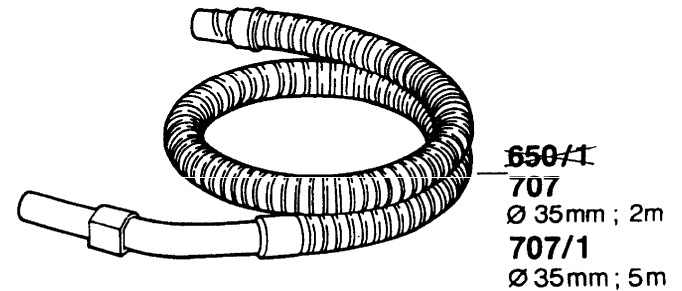

Typ 0 603 2699 .. = PAS 900 F

Stand ~~87-03~~

Issue 95-01

Änderungen vorbehalten
 Modifications reserved
 Modifications reserves
 Salvo modificaciones
 Robert Bosch GmbH
 Geschäftsbereich Elektrowerkzeuge
 70745 Leinfelden-Echterdingen

Typ 0 603 269 9 .. = PAS 900 F

Stand ~~87-03~~
Issue 95-01

Änderungen vorbehalten
Modifications reserved
Modifications reserves
Salvo modificaciones
Robert Bosch GmbH
Geschäftsbereich Elektrowerkzeuge
70745 Leinfelden-Echterdingen