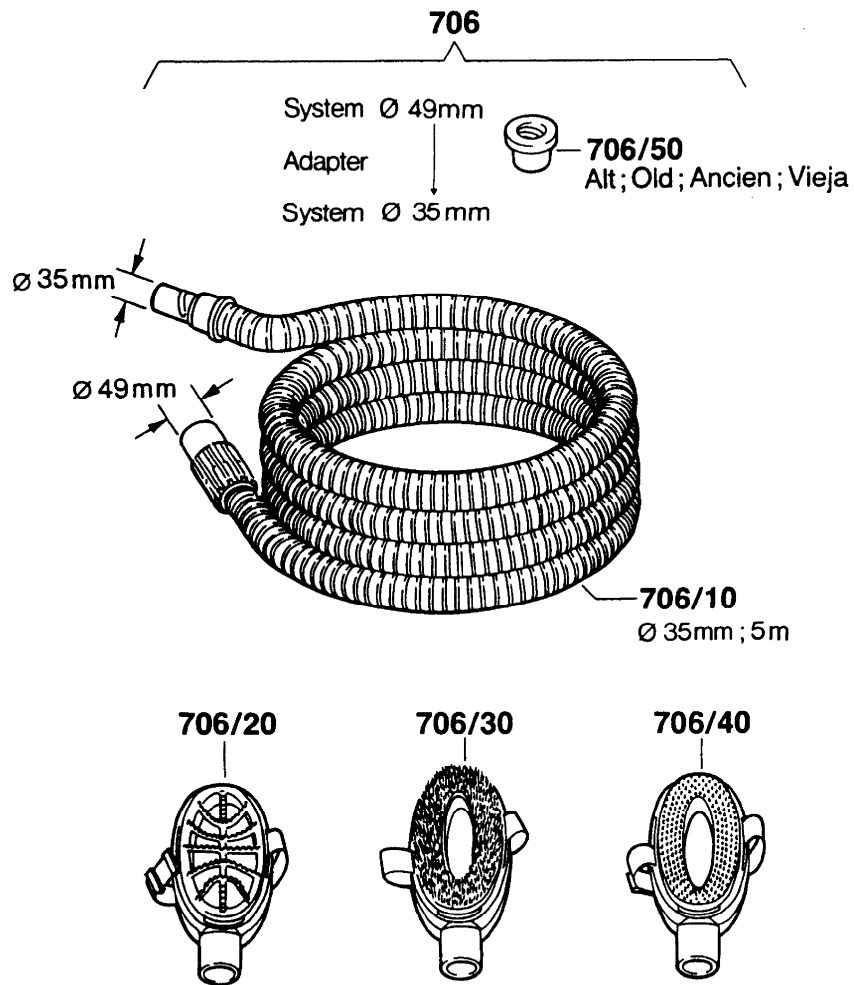

Typ 0 603 269 9 .. = PAS 900 F

Stand ~~87-03~~
Issue 95-01

Änderungen vorbehalten
Modifications reserved
Modifications reserves
Salvo modificaciones
Robert Bosch GmbH
Geschäftsbereich Elektrowerkzeuge
70745 Leinfelden-Echterdingen