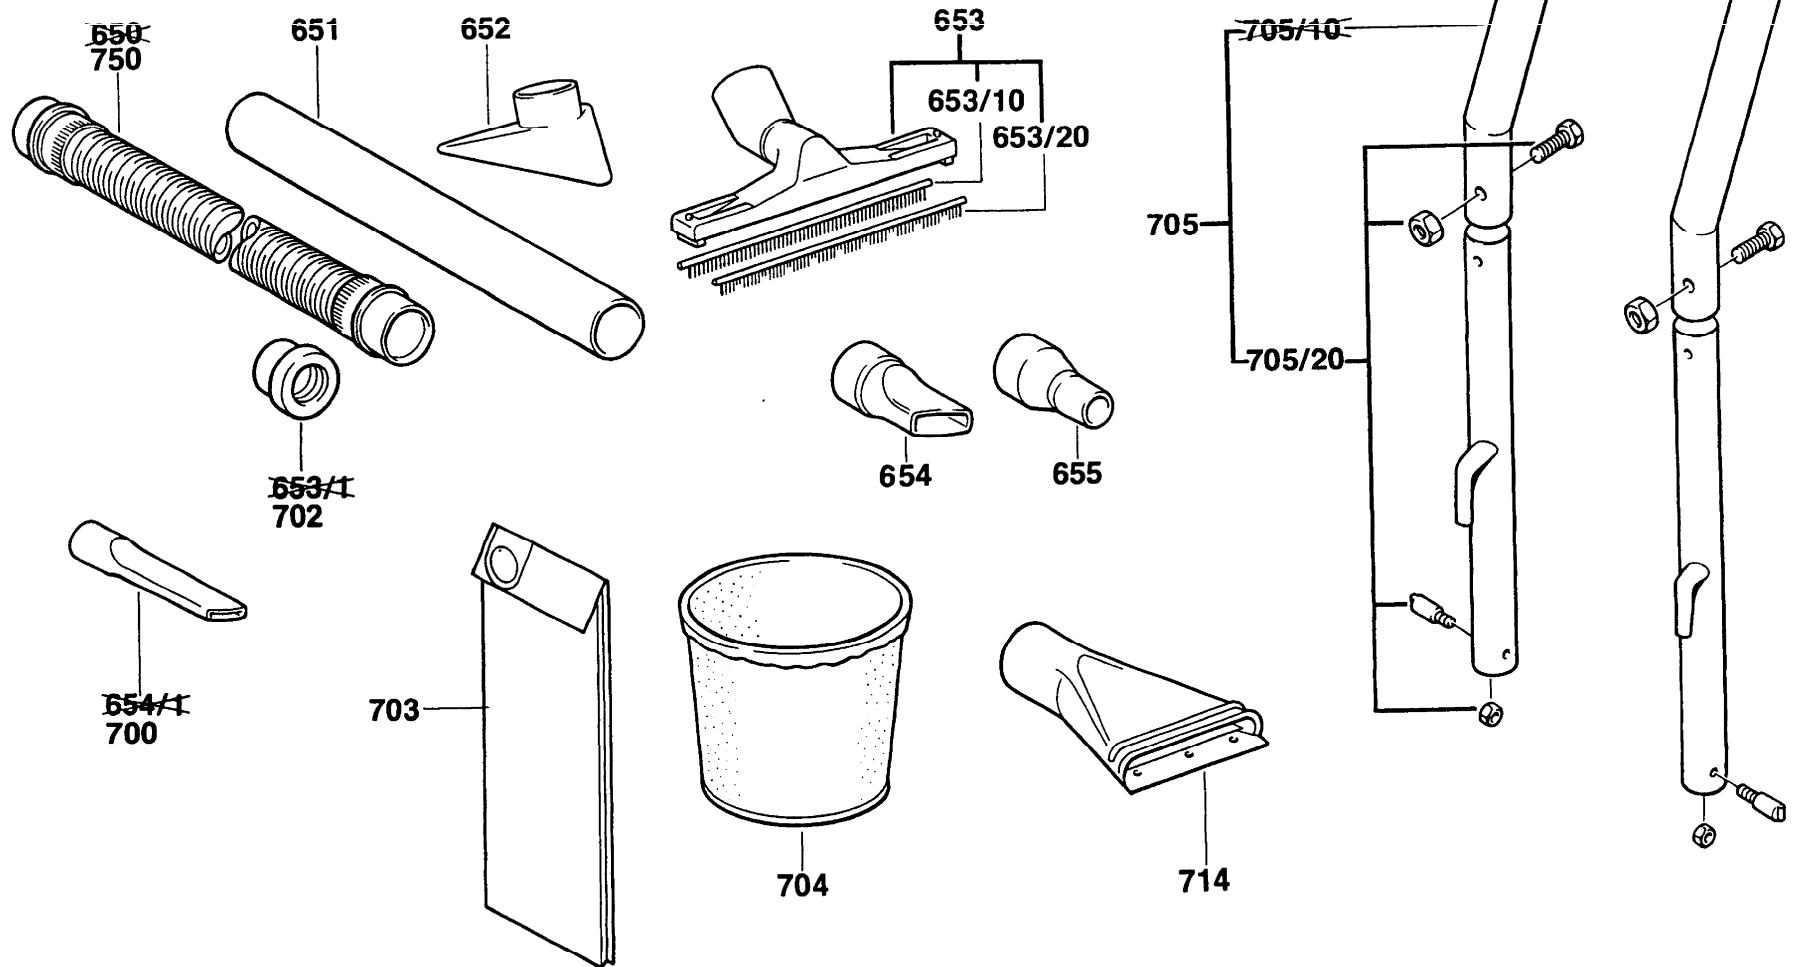

Typ 0 603 2698... = PAS 1000 F

Stand ~~94-10~~
Issue 95-01

Änderungen vorbehalten
Modifications reserved
Modifications reserves
Salvo modificaciones
Robert Bosch GmbH
Geschäftsbereich Elektrowerkzeuge
70745 Leinfelden-Echterdingen