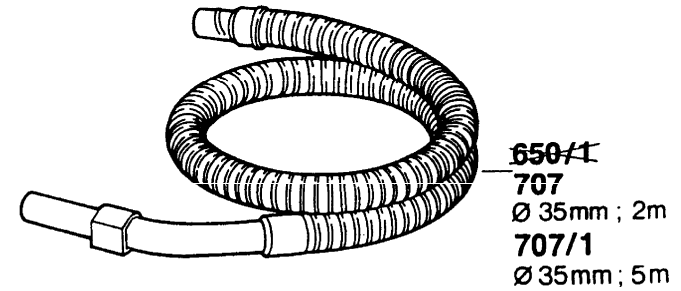

Typ 0 603 269 8 .. = PAS 1000 F

Stand ~~87-05~~
Issue 95-01

Änderungen vorbehalten
Modifications reserved
Modifications reserves
Salvo modificaciones
Robert Bosch GmbH
Geschäftsbereich Elektrowerkzeuge
70745 Leinfelden-Echterdingen

Typ 0 603 2698... = PAS 1000 F

Stand ~~87-05~~
Issue 95-01

Änderungen vorbehalten
Modifications reserved
Modifications reservees
Salvo modificaciones
Robert Bosch GmbH
Geschäftsbereich Elektrowerkzeuge
70745 Leinfelden-Echterdingen