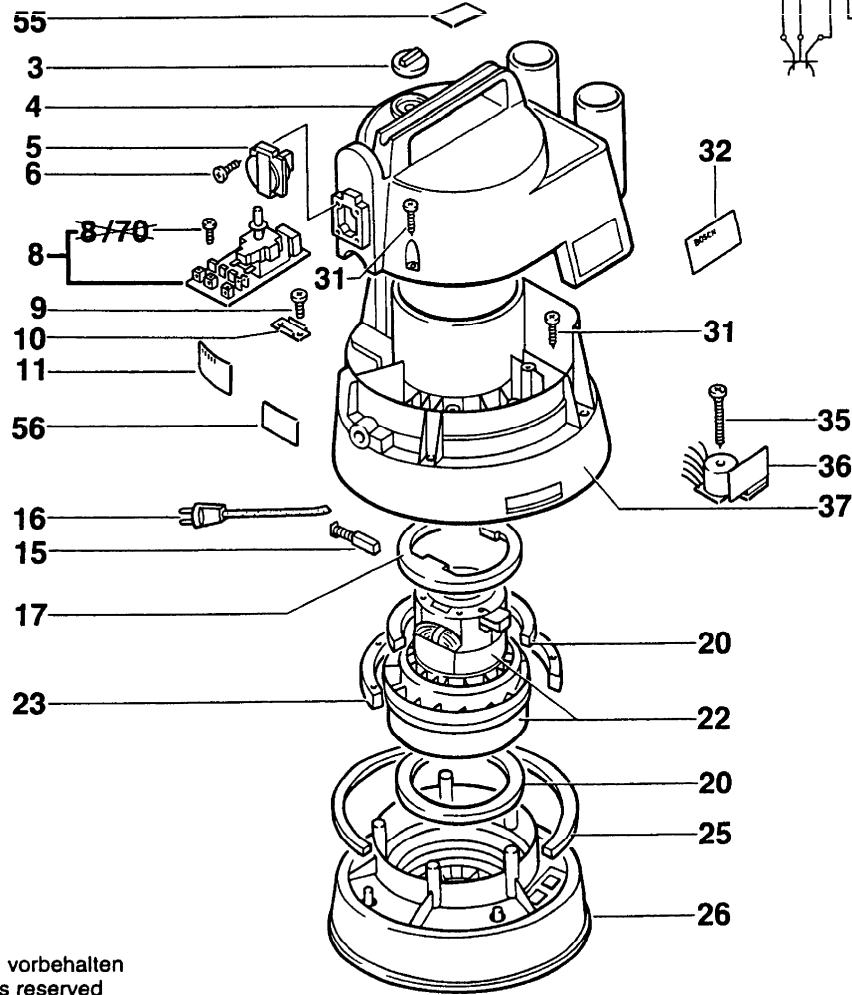

Typ 0 603 269 8 .. = PAS 1000 F

Stand ~~87-05~~
Issue 95-01

Änderungen vorbehalten
Modifications reserved
Modifications reserves
Salvo modificaciones
Robert Bosch GmbH
Geschäftsbereich Elektrowerkzeuge
70745 Leinfelden-Echterdingen