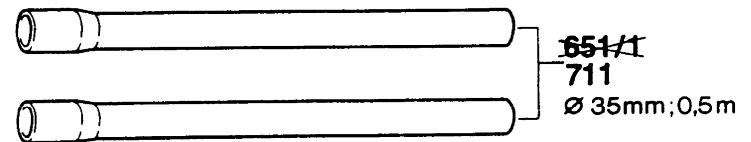

Typ 0 603 2698... = PAS 1000 F

Stand ~~87-05~~
Issue 95-01

Änderungen vorbehalten
Modifications reserved
Modifications reservees
Salvo modificaciones
Robert Bosch GmbH
Geschäftsbereich Elektrowerkzeuge
70745 Leinfelden-Echterdingen