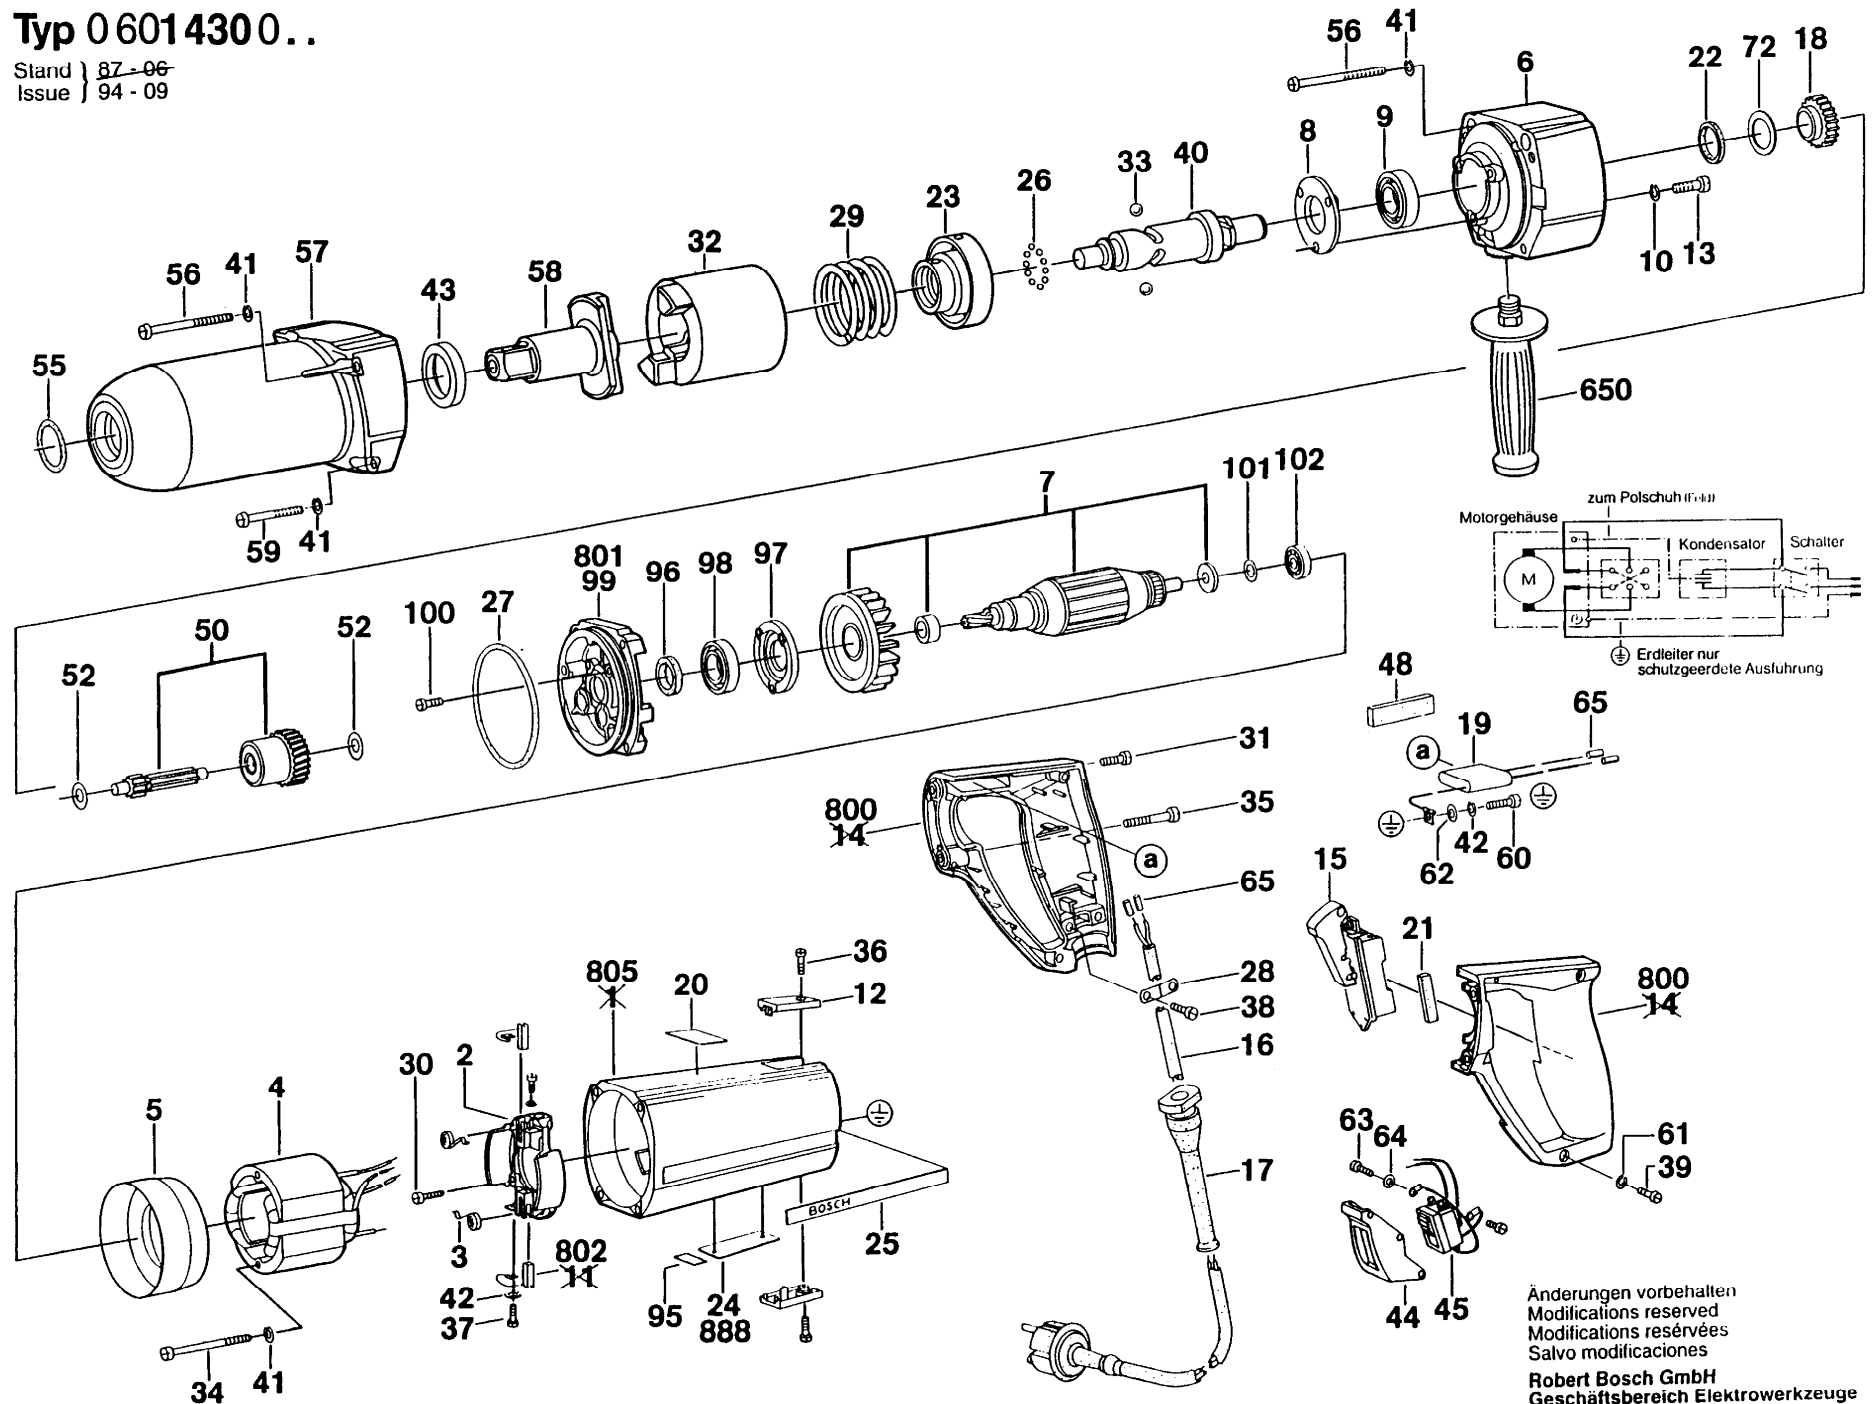

Typ 0 601 430 0..

Stand } ~~87-06~~
Issue } 94-09

Anderungen vorbehalten
Modifications reserved
Modifications réservées
Salvo modificaciones
Robert Bosch GmbH
Geschäftsbereich Elektrowerkzeuge
D 70745 Leinfelden-Echterdingen