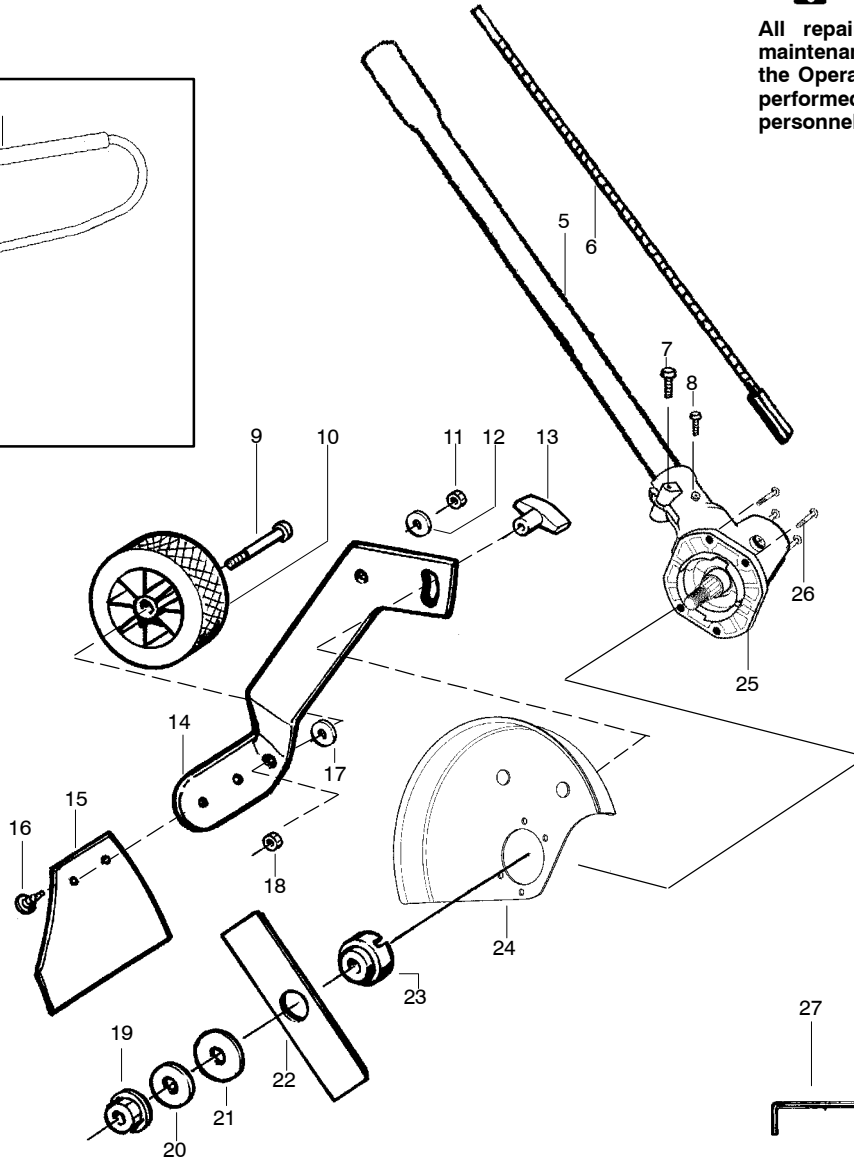

Ref.	Part No.	Description	Ref.	Part No.	Description
1.	530071394	Kit-Handlebar (incl. grip,cap,decal)	16.	530053012	Fastener-Mud Flap
2.	----	Clamp-Handlebar	17.	530092062	Washer
	530058766	(7/8")	18.	530015515	Locknut
	530058765	(1")	19.	530015793	Nut-Flange (L.H.)
3.	530058563	Bracket-Clamp	20.	530016240	Washer-Belleville
4.	530015886	Screw	21.	530015792	Washer-Flat
5.	530071863	Assy.-Driveshaft	22.	952711625	Accy-7.5" Blade
6.	530096183	Flexshaft-Split boom	23.	530054623	Dustcup
7.	530016014	Screw	24.	530071501	Kit-Edger Guard
8.	530016224	Screw-Alignment	25.	530071586	Kit-Gearbox
9.	530015981	Bolt-Shoulder Axle	26.	530016312	Screw
10.	530095125	Wheel-4" (rubber)	27.	530031159	Wrench-Hex (5/32")
11.	530015515	Locknut			Not Shown
12.	530092062	Washer		530164267	Manual
13.	530092059	Knob		530095894	Hanger-Attachment
14.	530053009	Bracket-Adj. Wheel		530053138	Decal-Guard Warning
15.	530071251	Kit-Mud Flap (incl.#16)			

Ref.	Part No.	Description	Ref.	Part No.	Description
1.	530071394	Kit- Handlebar (incl. grip, cap, decal)	16.	530053012	Fastener- Mud Flap
2.	----	Clamp- Handlebar	17.	530092062	Washer
	530058766	(7/8")	18.	530015515	Locknut
	530058765	(1")	19.	530015793	Nut- Flange (L.H.)
3.	530058563	Bracket- Clamp	20.	530016240	Washer- Belleville
4.	530015886	Screw	21.	530015792	Washer- Flat
5.	530071913	Assy.- Driveshaft	22.	952711625	Accy- 7.5" Blade
6.	530096183	Flexshaft- Split boom	23.	530054623	Dustcup
7.	530016014	Screw	24.	530071930	Kit- Edger Guard
8.	530016224	Screw- Alignment	25.	530071586	Kit- Gearbox
9.	530015981	Bolt- Shoulder Axle	26.	530016312	Screw
10.	530095125	Wheel- 4" (rubber)	27.	530031159	Wrench- Hex (5/32")
11.	530015515	Locknut			Not Shown
12.	530092062	Washer	545133458		Manual
13.	530092059	Knob	530095894		Hanger- Attachment
14.	530053009	Bracket- Adj. Wheel	545005908		Decal- Shaft Warning
15.	530071251	Kit- Mud Flap (incl. #16)	530053138		Decal- Guard Warning