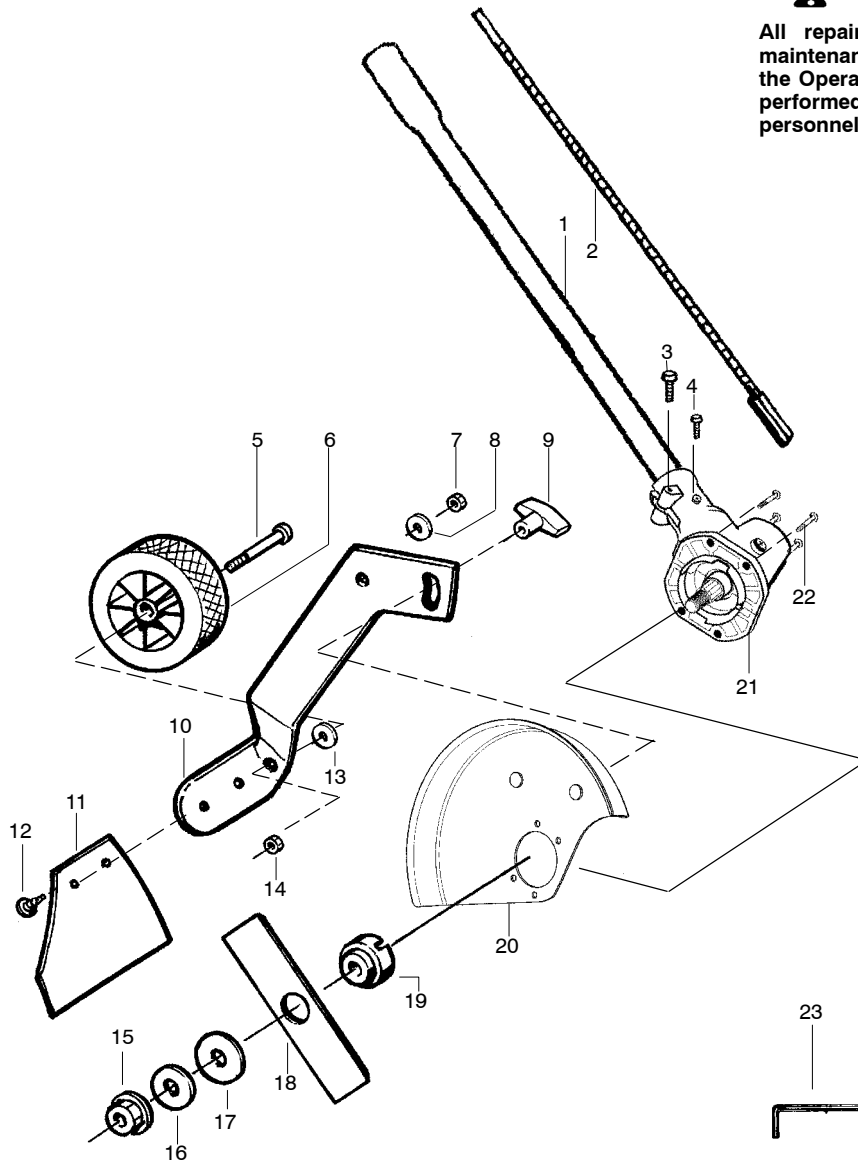

Ref.	Part No.	Description	Ref.	Part No.	Description
1.	530071394	Kit- Handlebar (incl. grip, cap, decal)	16.	530053012	Fastener- Mud Flap
2.	----	Clamp- Handlebar	17.	530092062	Washer
	530058766	(7/8")	18.	530015515	Locknut
	530058765	(1")	19.	530015793	Nut- Flange (L.H.)
3.	530058563	Bracket- Clamp	20.	530016240	Washer- Belleville
4.	530015886	Screw	21.	530015792	Washer- Flat
5.	530071913	Assy.- Driveshaft	22.	952711625	Accy- 7.5" Blade
6.	530096183	Flexshaft- Split boom	23.	530054623	Dustcup
7.	530016014	Screw	24.	530071930	Kit- Edger Guard
8.	530016224	Screw- Alignment	25.	530071586	Kit- Gearbox
9.	530015981	Bolt- Shoulder Axle	26.	530016312	Screw
10.	530095125	Wheel- 4" (rubber)	27.	530031159	Wrench- Hex (5/32")
11.	530015515	Locknut			Not Shown
12.	530092062	Washer	545133458		Manual
13.	530092059	Knob	530095894		Hanger- Attachment
14.	530053009	Bracket- Adj. Wheel	545005908		Decal- Shaft Warning
15.	530071251	Kit- Mud Flap (incl. #16)	530053138		Decal- Guard Warning

Ref.	Part No.	Description	Ref.	Part No.	Description
1. ✓	545006090	Assy.-Driveshaft	16.	530016240	Washer-Belleville
2.	530096183	Flexshaft-Split boom	17.	530015792	Washer-Flat
3.	530016014	Screw	18.	952711625	Accy-7.5" Blade
4. ✓	530015775	Screw-Alignment	19.	530054623	Dustcup
5.	530015981	Bolt-Shoulder Axle	20.	530071930	Kit-Edger Guard
6.	530095125	Wheel-4" (rubber)	21.	530071586	Kit-Gearbox (Incl. 3,4,19,22)
7.	530015515	Locknut	22.	530016312	Screw
8.	530092062	Washer	23.	530031159	Wrench-Hex (5/32")
9.	530092059	Knob			Not Shown
10.	530053009	Bracket-Adj. Wheel			
11.	530071251	Kit-Mud Flap (incl.#12)			
12.	530053012	Fastener-Mud Flap			
13.	530092062	Washer	✓	545167665	Manual
14.	530015515	Locknut	✓	530150031	Hanger-Attachment
15.	530015793	Nut-Flange (L.H.)		545005908	Decal-Shaft Warning
				530053138	Decal-Guard Warning